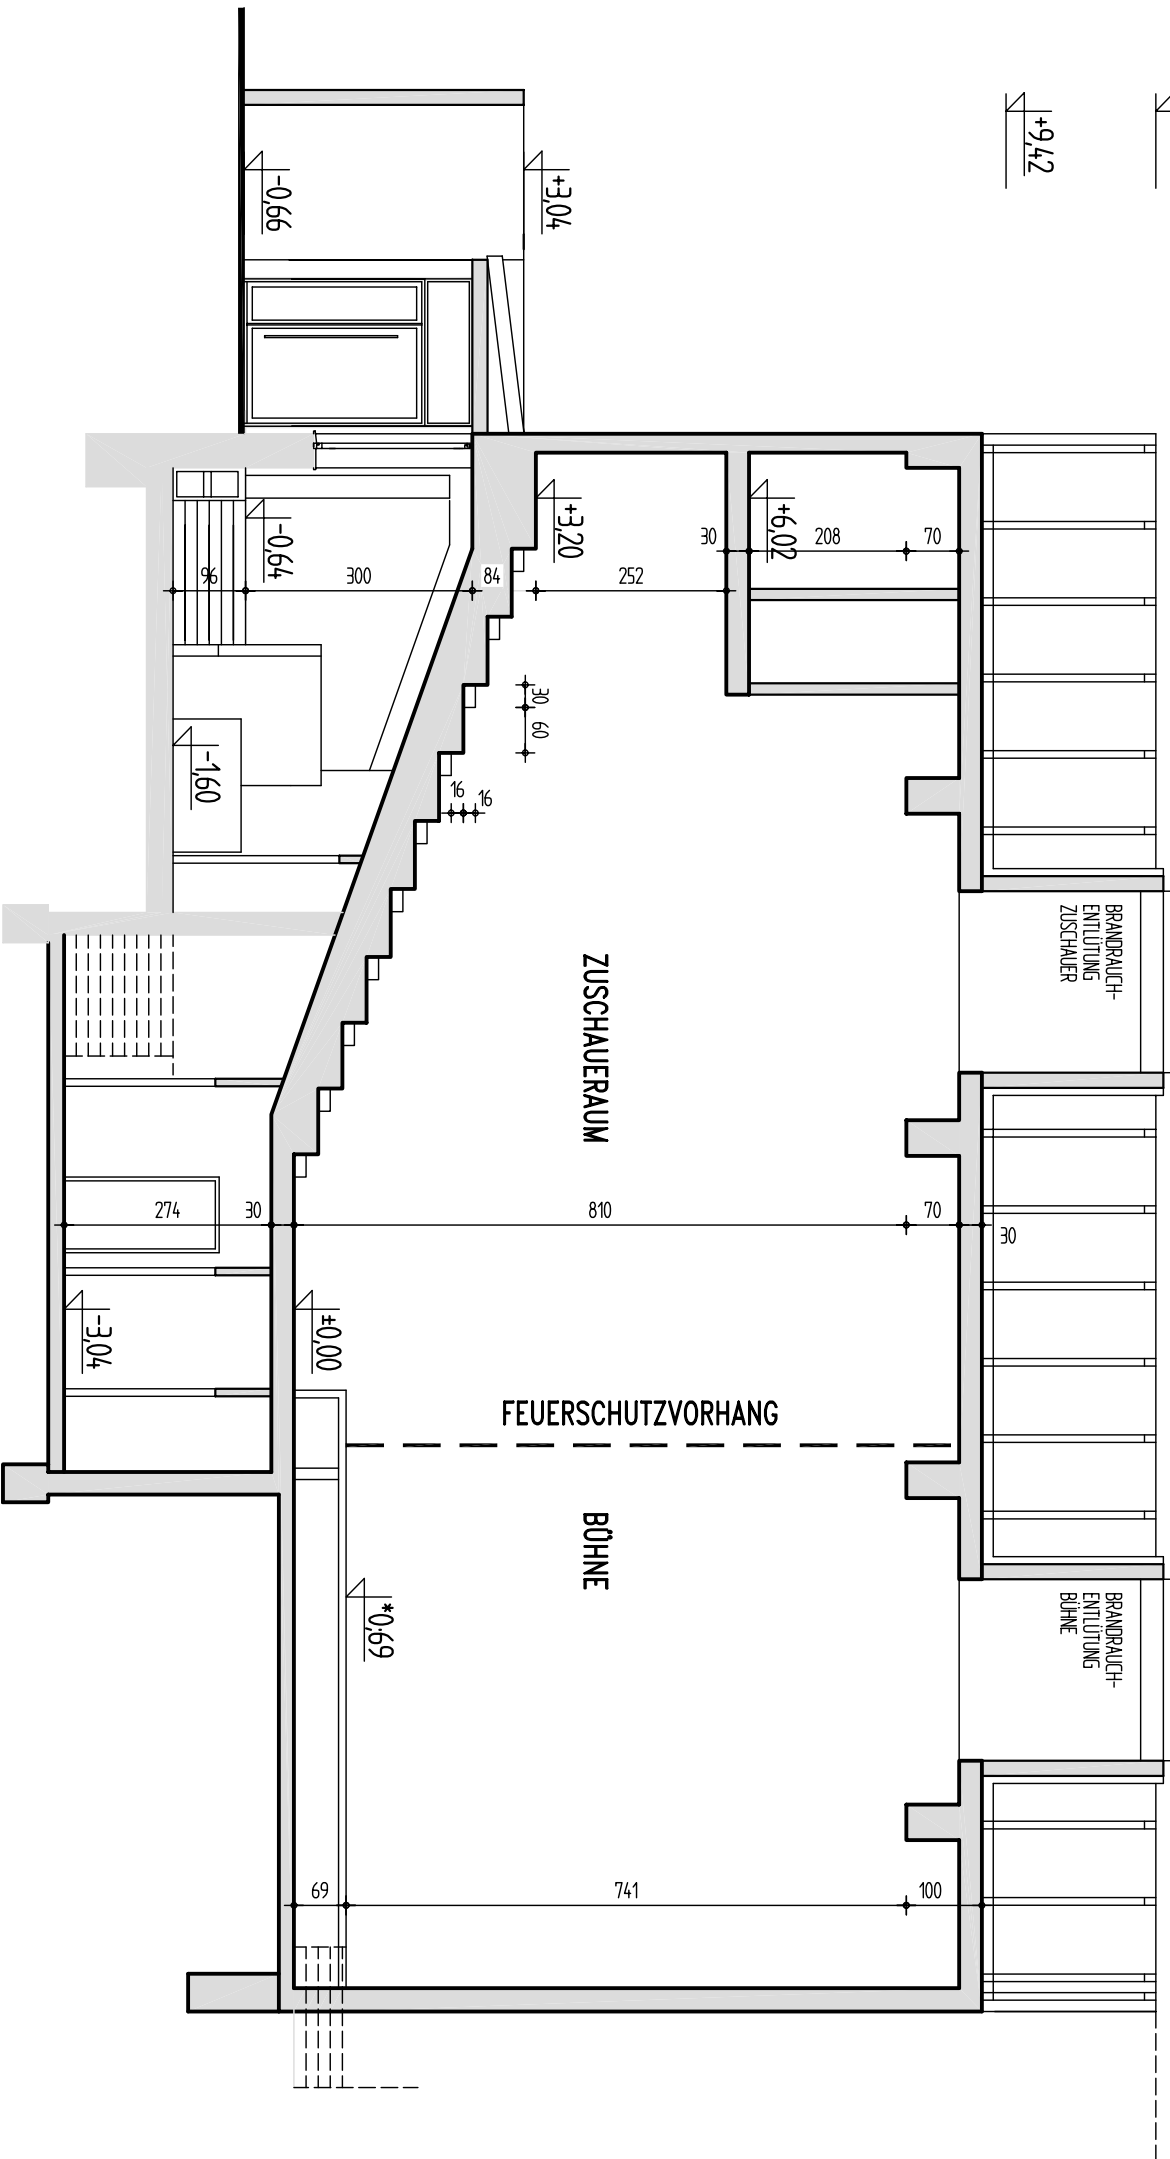

±11,40
±9,42

THEATER FORUM SCHWECHAT

SCHNITT M 1:100